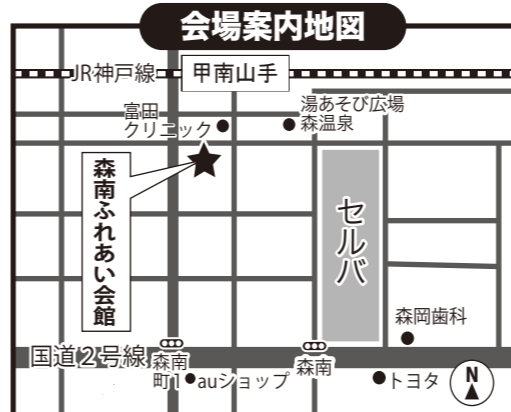

リニューアル
再結成

童謡や唱歌♪ラジオ歌謡やロシア民謡…歌声&笑い声がいっぱい! みんなで昔懐かしの童謡名曲をお腹の底からたっぷり歌いましょう!

体験練習会の当日入団者は入団金 3,000円が免除になります!

甲南山手童謡コーラス

体験練習&活動説明会 **【入場無料/予約不要/見学自由】**

※貸し楽譜を用意しています。特に準備する物はありませんので、直接会場へのお立ち寄りも大歓迎!!

2018年

日時: **2月26日(月)**

昼 1時00分~2時30分

本日**2月19日**の練習会も見学参加自由!

次回の練習日は**3月5日**です。

場所: **森南ふれあい会館 2階 第3会議室**

※市民ならどなた様でも入場参加可能ですが、施設の利用規則により、不特定多数及び会場定員を超えないように入場制限を行います。入団及び見学の申込受付は先着順で、定員になり次第ご切りとなりますので、予めご了承下さい。

ごあいさつ
この度あなたの町の童謡コーラスが新しい仲間を迎え、再出発します! この活動の魅力と役割を広く市民の皆様に啓発するために**参加無料の説明会(体験合唱会)**を開催します。童謡や唱歌の易しい歌唄を大斉唱して、お腹の底から歌って♪笑つての楽しい時間を過ごしましょう! 地域活動に入団して継続する事もでき、NPO支援の**曲集プレゼント**の制度有(詳しくは裏面) さあ! 歌の力で人生を明るく、寝たきりゼロ、引きこもりゼロ、元気な90才、100才代を目指し、アナタも童謡コーラスの歌仲間になろう!